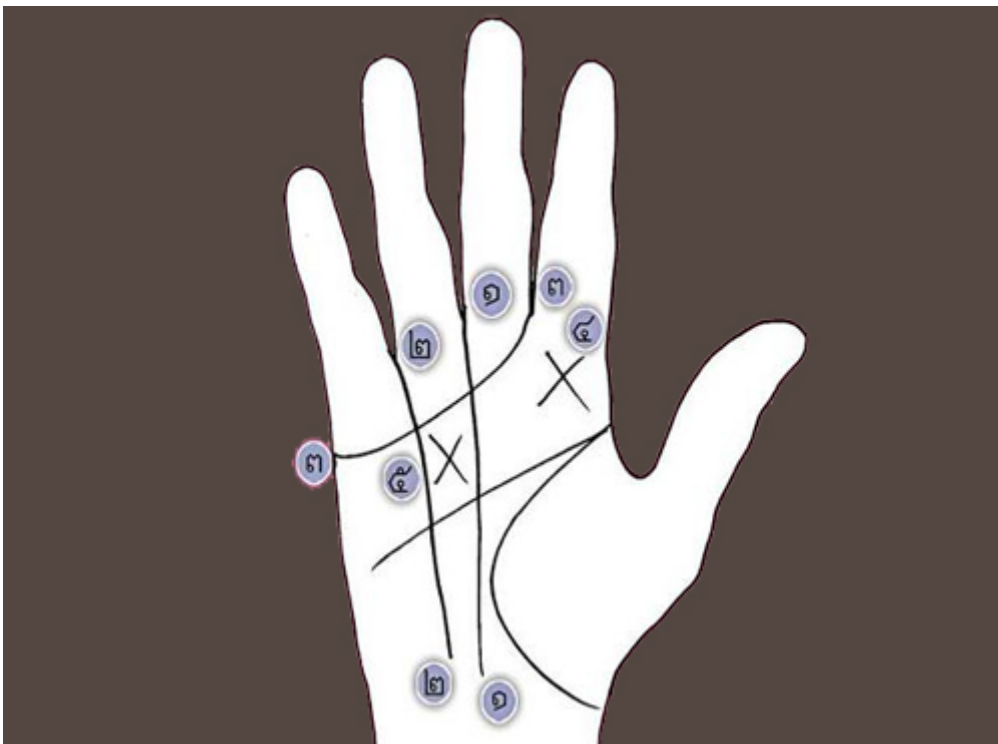

### ลายมือคนสันโดษ

คนมีลายมือที่ชอบชีวิตอย่างพอเพียง ความเป็นอยู่ราบเรียบ โดยไม่ทะเยอทะยาน ใฝ่สูง มีความสุขอย่างสันโดษ

### ความหมายตามลายมือ

#### หมายเลข ๑-๑

เส้นเสาร์ลงช่อง หมายถึง ความสันโดษแท้จริง

#### หมายเลข ๒-๒

เส้นอาทิตย์ลงช่อง หมายถึง ไม่ใส่ใจเรื่องเงินทอง

**หมายเลข ๓-๓**

เส้นหัวใจลงช่อง หมายถึง สนใจศักดิ์ศรี

**หมายเลข ๔**

กากบาทบนเนินพฤษ วางตัวหน้านับถือ

**หมายเลข ๕**

กากบาทกลางใจมือ มีจังหวะชีวิตที่ดี