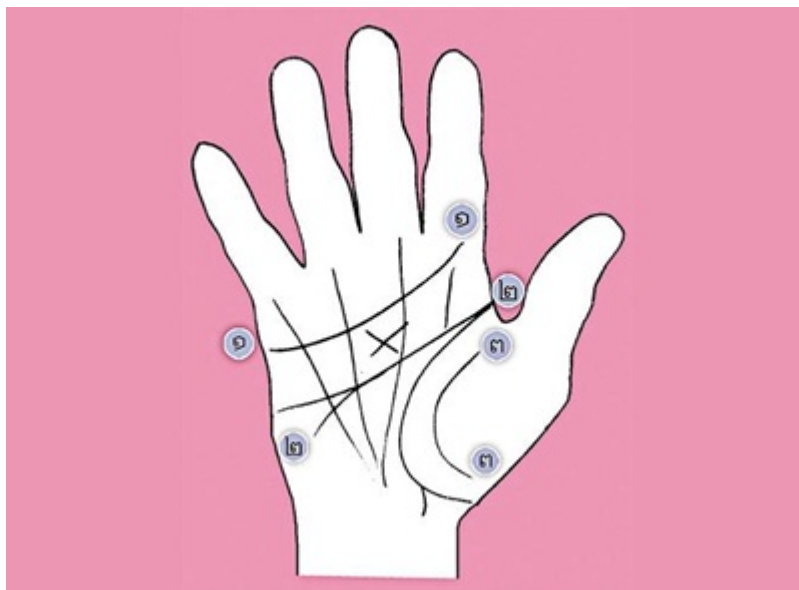

ลายมือผู้นำระดับโลก

● นำเสนอเมื่อ 23 ส.ค. 2557

คนที่ยิ่งใหญ่ระดับโลก มีเส้นสำคัญไม่ต้องมากมายอะไรนัก ส่วนใหญ่จะมีเส้นอาทิตย์ พุทธ เสาร์ พฤหัส ที่สวยงาม และที่สำคัญต้องมี

ความหมายตามลายมือ

หมายเลข ๑-๑

เส้นหัวใจยาวไปสู่เนินพฤหัส

หมายเลข ๒-๒

เส้นสมองยาวปลายเป็นแฉก แสดงถึงสมองดีเลิศ

หมายเลข ๓-๓

เส้นคุ้มครองช่วยเหลือคนทั้งโลกได้.

โดย ต้อย ตุลา

ขอบคุณที่มาจาก [เดลินิวส์](#)