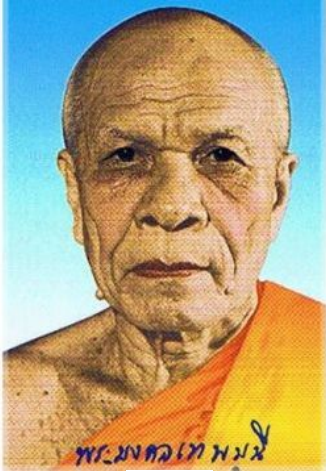

วัดปากคลองมะขามเต่า
ต.มะขามเต่า อ.วัดสิงห์ จ.ชัยนาท

พระมงคลเทพมณี (หลวงพ่อดต จันทสโร)