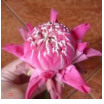

13. ตรีรัตน์