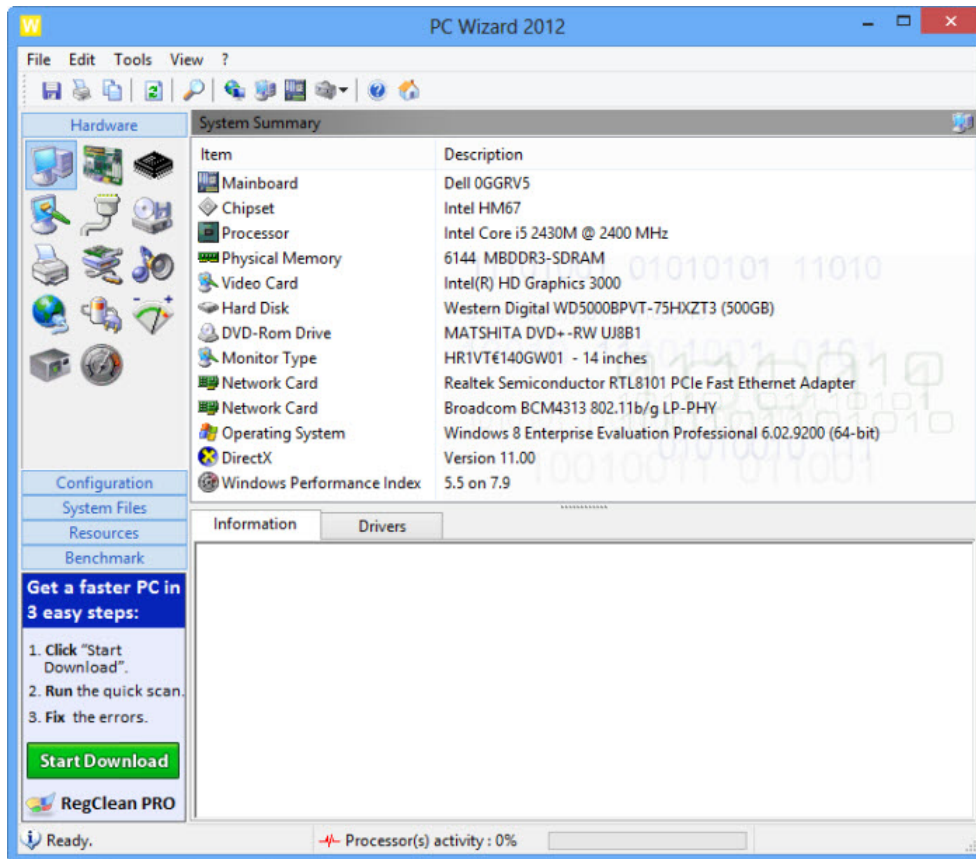

PC / WinRE / BartPE / Winternals ERD Commander

- Server Platform - Windows 2012 / Windows SBS 2011 / Windows Server 2008 (R2) / Windows Server 2003 (R2) / Windows Server 2000 / NT4

ดาวน์โหลด - <http://www.gtopala.com/siw-download.html>

PC Wizard

PC Wizard เป็นผลิตภัณฑ์จากค่าย CPUID ผู้ที่ผลิตเครื่องมือตรวจสอบฮาร์ดแวร์อย่าง CPU-Z และ HWMonitor ที่รู้จักกันดีในหมู่นักเล่นเกมคอมพิวเตอร์ โปรแกรม PC Wizard ออกแบบมาให้ทำงานได้ 2 แบบ ได้แก่ ใช้ในการวัดประสิทธิภาพคอมพิวเตอร์ และใช้ตรวจหาอุปกรณ์ฮาร์ดแวร์ หรือองค์ประกอบทั้งหมดที่อยู่ในคอมพิวเตอร์ของเรา เช่น แสดงความเร็วซีพียูแสดงขนาดของแรม ขนาดของฮาร์ดดิสก์ ความร้อนของอุปกรณ์ต่างๆ แต่ฟังก์ชันเด่นของ PC Wizard นั้นหลักๆ จะอยู่ที่ความสามารถในการ Benchmark ระบบสามารถวิเคราะห์ประสิทธิภาพการทำงานของ อุปกรณ์ต่างๆ ได้แทบทั้งหมด ไม่ว่าจะเป็น ประสิทธิภาพการทำงานของแรม ประสิทธิภาพวิดีโอ MP3 และประสิทธิภาพในการบีบอัดไฟล์อีกด้วย

ระบบปฏิบัติการที่รองรับ - Windows 95 ขึ้นไป

ดาวน์โหลด - <http://www.cpubid.com/software/pc-wizard.html>

Belarc Advisor