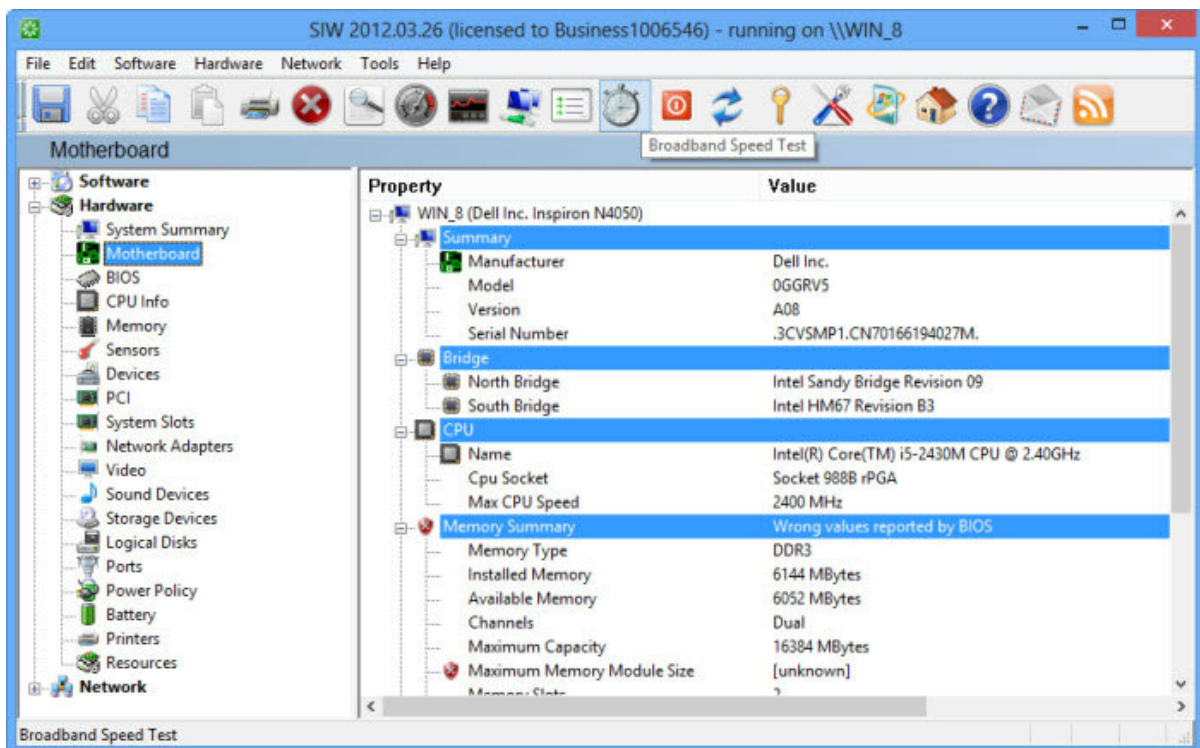

วันนี้เรามาดูกันว่าในปี 2012 นี้มีโปรแกรมใดบ้างที่ฮิตติดตลาดคนเล่นคอมพิวเตอร์ชอบใช้มากที่สุด

SIW (System Information for Windows)

โปรแกรม SIW ย่อมาจากคำว่า **System Information for Windows** เป็นโปรแกรมสำหรับบอกข้อมูลที่ละเอียดทั้งในเรื่องของ Hardware, Software, Network, TCP/IP Scan, Whols, Monitor Network Traffic, ข้อมูลการใช้ TCP และ UDP Ports, ข้อมูลการประมวลผลของเครื่องในขณะนั้น, Serial Number ของระบบและโปรแกรม , รหัสผ่าน (Password) ที่อยู่ในเครื่อง