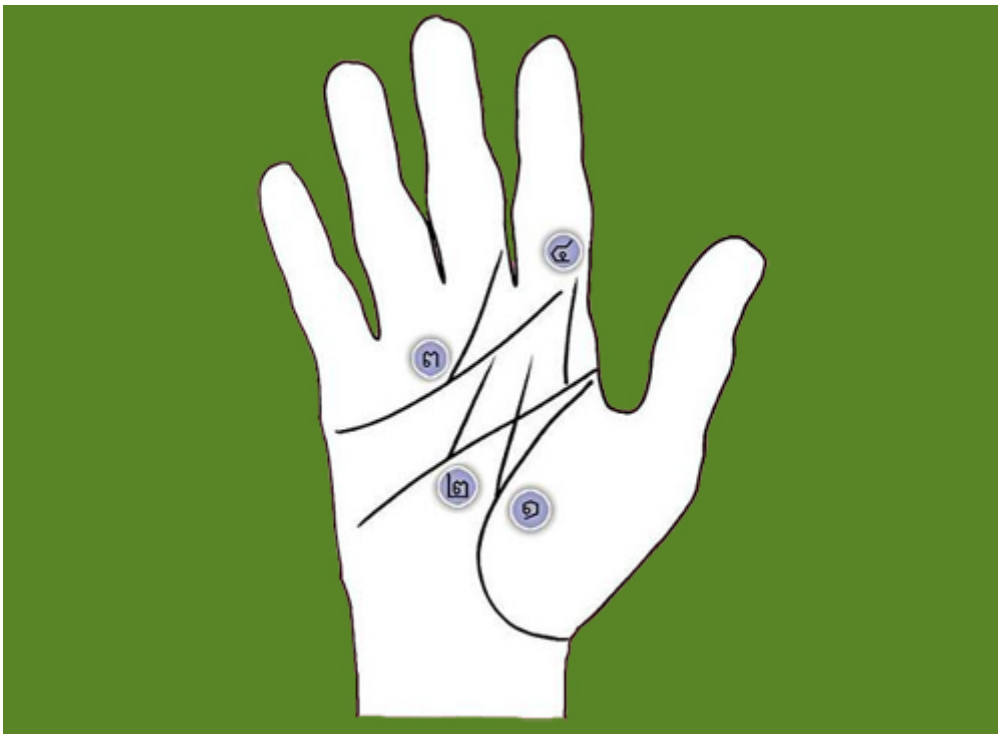

ลายมือนักบริหาร ต้องมีเส้นอิทธิพล

นำเสนอเมื่อ : 17 พ.ค. 2557

คนที่มีความสำเร็จเป็นนักบริหารระดับประเทศ ต้องมีลายมือเส้นสำคัญ ๔ เส้น ดังนี้

หมายเลข ๑

เส้นอิทธิพลเกิดบนเส้นชีวิต มีความสามารถด้วยตนเอง

หมายเลข ๒

เส้นอิทธิพลเกิดบนเส้นสมอง มีความสามารถด้วยสมองตนเอง

หมายเลข ๓

เส้นอิทธิพลเกิดบนเส้นหัวใจ มีความสามารถทางเป็นนักจิตวิทยา

หมายเลข ๔

เส้นอิทธิพล เกิดบนเนินพฤษ์ มีความสามารถทางด้านปกครองสำเร็จทุกอย่าง.

โดย **ต้อย ตุลา**