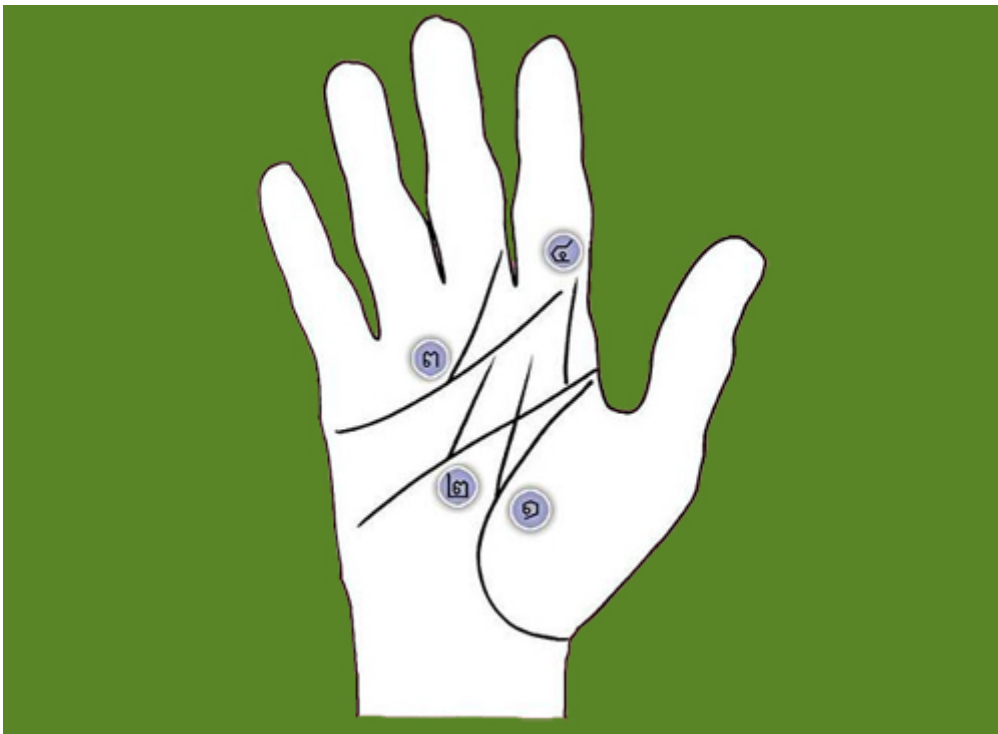

## ลายมือนักบริหาร ต้องมีเส้นอิทธิพล

นำเสนอเมื่อ : 17 พ.ค. 2557

คนที่มีความสำเร็จเป็นนักบริหารระดับประเทศ ต้องมีลายมือเส้นสำคัญ ๔ เส้น ดังนี้

### หมายเลข ๑

เส้นอิทธิพลเกิดบนเส้นชีวิต มีความสามารถด้วยตนเอง

### หมายเลข ๒

เส้นอิทธิพลเกิดบนเส้นสมอง มีความสามารถด้วยสมองตนเอง

### หมายเลข ๓

เส้นอิทธิพลเกิดบนเส้นหัวใจ มีความสามารถทางเป็นนักจิตวิทยา

หมายเลข ๔

เส้นอิทธิพล เกิดบนเนินพฤษ์ มีความสามารถทางด้านปกครองสำเร็จทุกอย่าง.

โดย **ต้อย ตุลา**

ขอบคุณที่มาจาก [หนังสือพิมพ์เดลินิวส์](#)