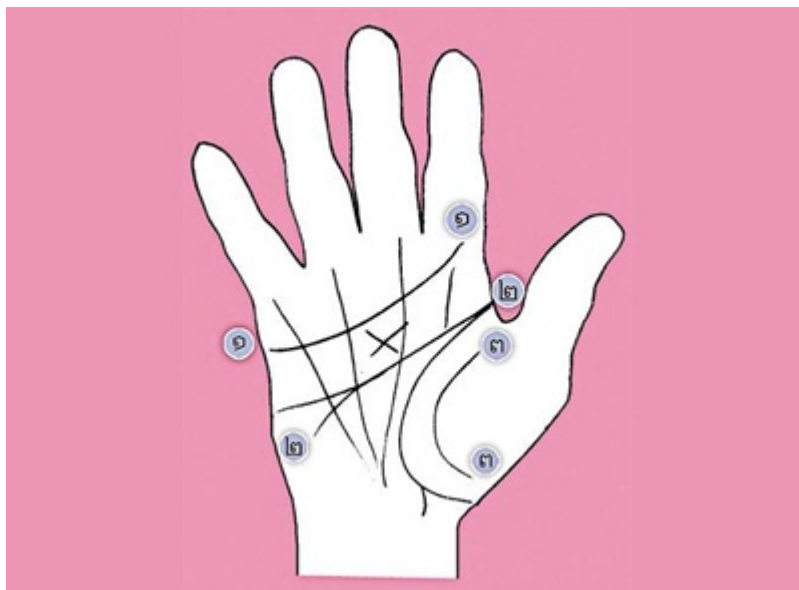

ลายมือผู้นำระดับโลก

☛ นำเสนอเมื่อ 23 ส.ค. 2557

คนที่ยิ่งใหญ่ระดับโลก มีเส้นสำคัญไม่ต้องมากมายอะไรนัก ส่วนใหญ่จะมีเส้นอาทิตย์ พุทธ เสาร์ พฤษหัสที่สวยงาม และที่สำคัญต้องมี

ความหมายตามลายมือ

หมายเลข ๑-๑

เส้นหัวใจยาวไปสู่เนินพฤษหัส

หมายเลข ๒-๒

เส้นสมองยาวปลายเป็นแฉก แสดงถึงสมองดีเลิศ

หมายเลข ๓-๓

เส้นคุ้มครองช่วยเหลือคนทั้งโลกได้.

โดย ต้อย ตุลา

ขอบคุณที่มาจาก [เดลินิวส์](#)