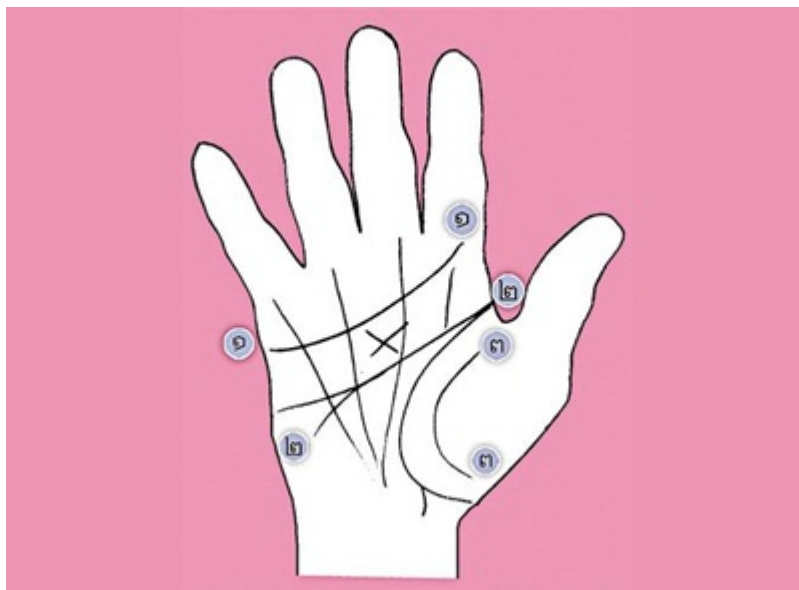

ลายมือผู้นำระดับโลก

☛ นำเสนอเมื่อ 23 ส.ค. 2557

คนที่ยิ่งใหญ่ระดับโลก มีเส้นสำคัญไม่ต้องมากมายอะไรนัก ส่วนใหญ่จะมีเส้นอาทิตย์ พุท เสาร์ พฤหัส ที่สวยงาม และที่สำคัญต้องมี

ความหมายตามลายมือ

หมายเลข ๑-๑

เส้นหัวใจยาวไปสู่เนินพฤหัส

หมายเลข ๒-๒

เส้นสมองยาวปลายเป็นแฉก แสดงถึงสมองดีเลิศ

หมายเลข ๓-๓

เส้นคุ้มครองช่วยเหลือคนทั้งโลกได้.

โดย ต้อย ตุลา

ขอบคุณที่มาจาก [เดลินิวส์](#)