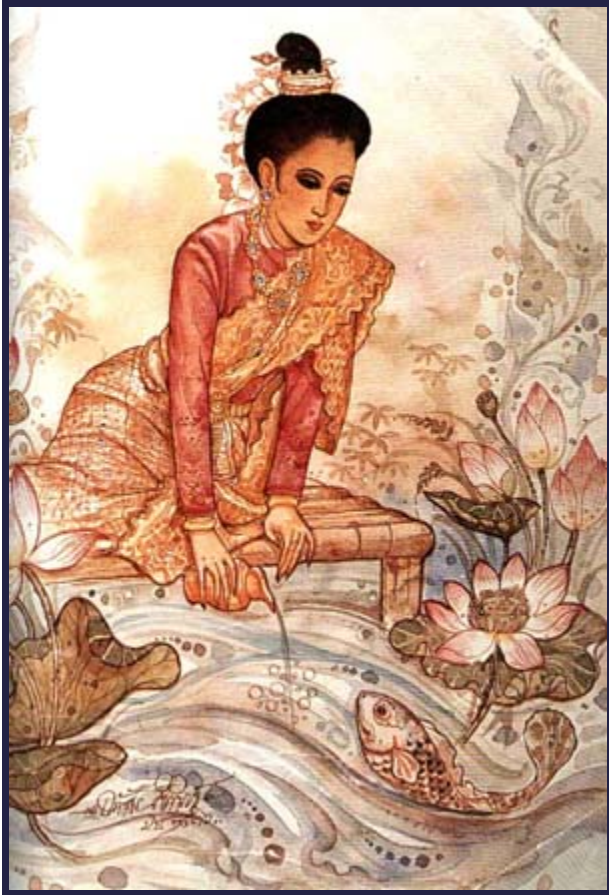

ภาพสื่อการสอน..วรรณคดีไทย

นำเสนอเมื่อ : 22 มี.ค. 2552

นางในวรรณคดีไทย...

นางเงือก จากเรื่องพระอภัยมณี

TEENEE
.COM

↓↓
ทันตศกคสม

วันทอง จากเรื่องขุนช้างขุนแผน

TEENEE
.COM

อีลา

พระจันทวดีพระพันปีหลวง

พระมารดาของสุตสาครค่ะ

ศรีสุพรรณค่ะ

เอื่อย

สร้อยฟ้า จากขุนช้างขุนแผน

เบญจกาย จากรามเกียรติ์