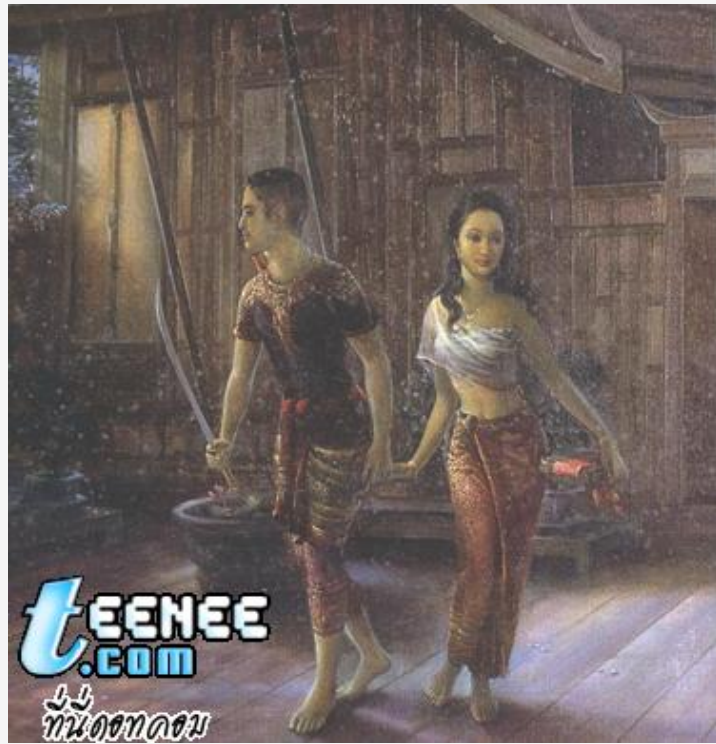

ภาพสื่อการสอน..วรรณคดีไทย

นำเสนอเมื่อ : 22 มี.ค. 2552

นางในวรรณคดีไทย...

นางเงือก จากเรื่องพระอภัยมณี

TEENEE
.COM

↓↓
ทันตศกคสม

วันทอง จากเรื่องขุนช้างขุนแผน

TEENEE
.COM

อีลา

พระจันทวดีพระพันปีหลวง

พระมารดาของสุตสาครค่ะ

ศรีสุพรรณค่ะ

เอื่อย

สร้อยฟ้า จากขุนช้างขุนแผน

เบญจกาย จากรามเกียรติ์