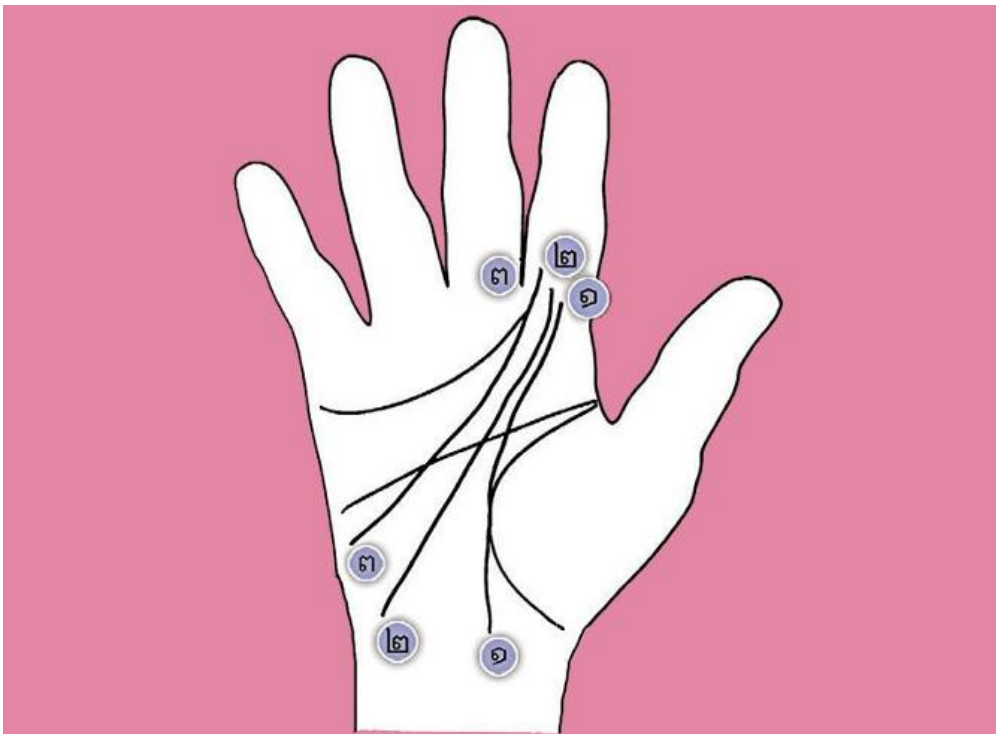

ดูลายมือ "เส้นวาสนา"

นำเสนอเมื่อ : 6 ก.ย. 2557

คือเส้นพฤษ์ที่มาจากหลายทางด้วยกัน แต่ความหมายคือ อำนาจวาสนาที่จะเกิดขึ้น

ความหมายตามลายเส้น

หมายเลข ๑-๑

เส้นพฤษ์มาจากโคนชีวิต ได้มาจากการทำงานมาตลอด เลื่อนตำแหน่ง

หมายเลข ๒-๒

เส้นพฤษ์มาจากเนินจันทร์ ได้มาจากราชมารดา มีโอกาสคนช่วยเหลือไม่คาดคิดมาก่อน

หมายเลข ๓-๓

เส้นพฤษ์มาจากเนินอังคาร วาสนามาจากการใช้กำลัง กล้าตัดสินใจเปลี่ยนแปลงได้อย่างเด็ดขาด.

โดย ต้อย ตุลา

ขอบคุณที่มาจาก [เดลินิวส์](#)