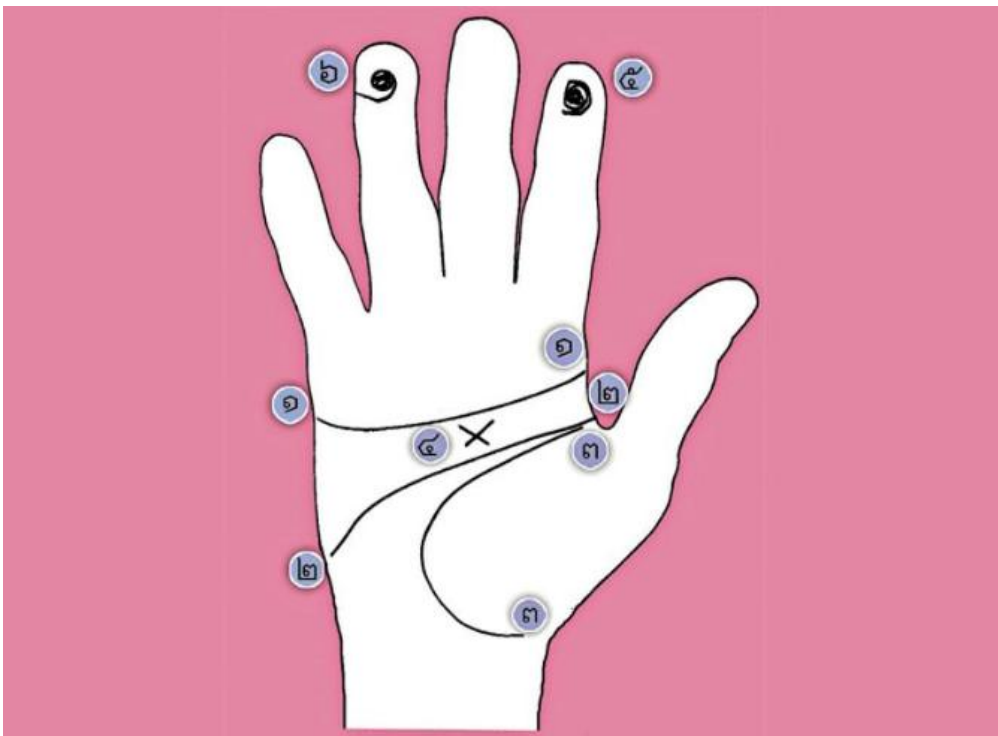

ลายมือผู้มีบารมี

■ นำเสนอเมื่อ 12 ต.ค. 2557

คนที่มีบารมี มักมีสิ่งศักดิ์สิทธิ์ให้การช่วยเหลืออยู่เสมอ และชีวิตจะรุ่งโรจน์เหนือกว่าบุคคลธรรมดา

ความหมายตามลายมือ

หมายเลข ๑-๑ เนินเหนือเส้นหัวใจกว้าง บารมีสูง สบายตั้งแต่เด็ก ตลอดชีวิต

หมายเลข ๒-๒ เส้นสมองเป็นเลศ ความยาวสุดฝ่ามือ

หมายเลข ๓-๓ เนินศูร์กว้าง มีความสุขราบรื่นสบายอยู่กับความสวยงาม

หมายเลข ๔ กากบาทลึกกลับ เมื่อมีปัญหาที่รอดได้ในที่สุด

หมายเลข ๕ ก้นหอยปลายนิ้วชี้ มีอำนาจทางบงการ

หมายเลข ๖ ก้นหอยปลายนิ้วนาง ไม่ขาดเงิน ร่ำรวยแน่นอน

โดย ต้อย ตุลา

ขอบคุณที่มาจาก [หนังสือพิมพ์เดลินิวส์](#)