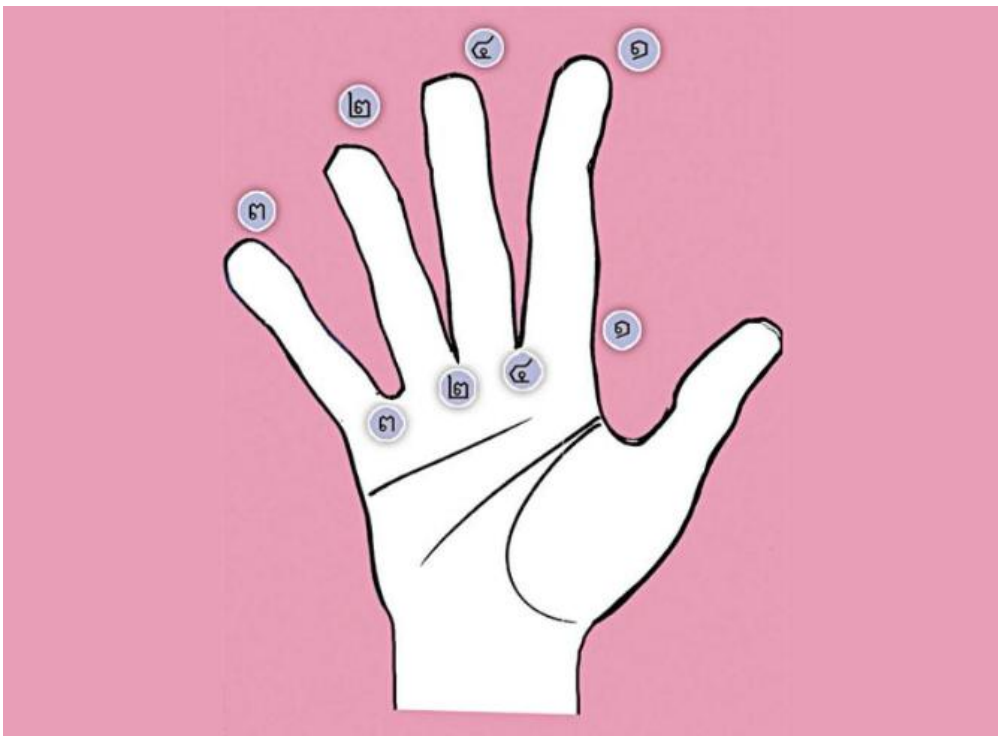

## ลักษณะนิ้วมือบ่งบอกอะไร?

🕒 นำเสนอเมื่อ 26 ต.ค. 2557

เรื่องนิ้วมือมีความสำคัญที่จะบ่งบอกว่าเราชอบทำอะไรเป็นหลักชีวิต

### ความหมายตามลายมือ

หมายเลข ๑-๑

นิ้วชี้หันออกไปด้านนอก แสดงถึงใช้อำนาจเกินขอบเขต

หมายเลข ๒-๒

นิ้วนางหันออกไปด้านข้าง แสดงถึงการใช้จ่ายเงินอย่างฟุ่มเฟือย

หมายเลข ๓-๓

นิ้วก้อยหันออกไปด้านข้าง แสดงถึงเป็นคนเก็บความลับไม่อยู่ มีอะไรก็พูดออกมาหมด

หมายเลข ๔-๔

นิ้วกลางหันไปทางนิ้วชี้ แสดงถึงชอบชีวิตที่มีอำนาจ แสดงบารมียิ่งใหญ่.

โดย ต้อย ตูลา

ขอบคุณที่มาจาก [เดลินิวส์](#)