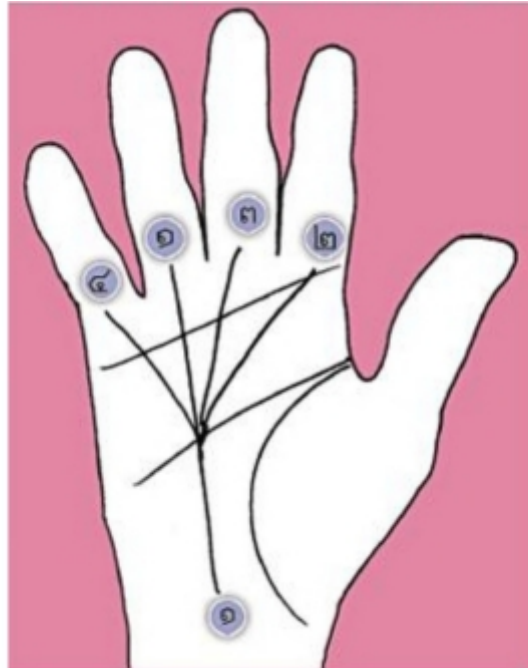

## ลายมือมหาเศรษฐี

☛ นำเสนอเมื่อ 25 ม.ค. 2558

มหาเศรษฐีมักมีลายมือที่ไม่เหมือนใคร ลักษณะมืออูมใหญ่ เป็นสีชมพู และมีเส้น ดังนี้

### ความหมายตามลายมือ

#### หมายเลข ๑-๒

เส้นพฤหัสบดีแยกมาจากเส้นอาทิตย์

#### หมายเลข ๑-๓

เส้นเสาร์แยกจากเส้นอาทิตย์